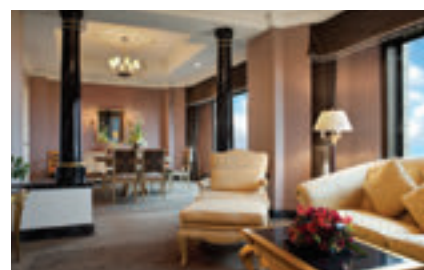

宿泊

心身ともにゆったりとお寛ぎいただくために。ヒルトン成田のゲストルームは、ラグジュアリーなスイートやデラックスツインを中心とした548室。気品と落ち着きのあるインテリアはもちろん、昼夜を問わず快適な寛ぎの時をお過ごしいただける配慮がすみずみまで生かされています。そして窓の外には、エアポートや北総の雄大な風景が…。都心では味わうことのできない、開放感あふれる時間を心ゆくまでお楽しみください。また、バラエティー豊かな料理を気軽にご利用いただけるルームサービスも好評です。

客室内設備

- 液晶テレビ
- エアコン
- アラーム付き時計
- セーフティボックス
- ボイスメール
- デスク
- 冷蔵庫
- ヘアードライヤー
- シャワー
- アイロン・アイロンボード
- 禁煙ルーム
- コネクティングルーム
- ハンディキャップルーム
- 高速インターネット(有料)

宴会場

・ロイヤルホール	781㎡
・クラウンルーム	381㎡
・ダイヤモンドルーム	207㎡
・ル・シェール	204㎡
・天(そら)	180㎡
・パールルーム	116㎡
・松・竹・梅	71㎡
・蘭	60㎡
・葵	50㎡
・アイリス	68㎡
・アゼリア・カトレア	46㎡
・会議室①②③	34㎡